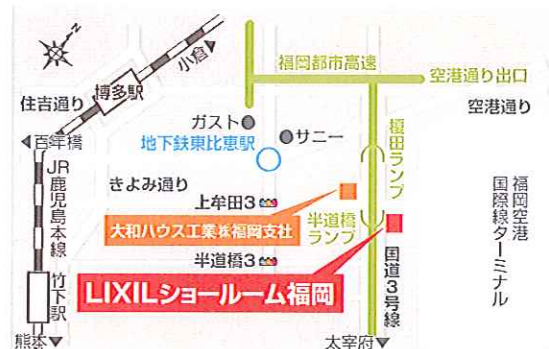

不動産 相談コーナー

福岡エリアの不動産情報を一挙公開!
ご希望エリアの物件の検索や相場
情報など詳しくお教えます。

開催日 6月14日(土)・15日(日)

10:00~17:00

場所 LIXILショールーム福岡

(福岡市博多区半道橋2-15-10)

主催 Daiwa House

協力

LIXIL
Link to Good Living